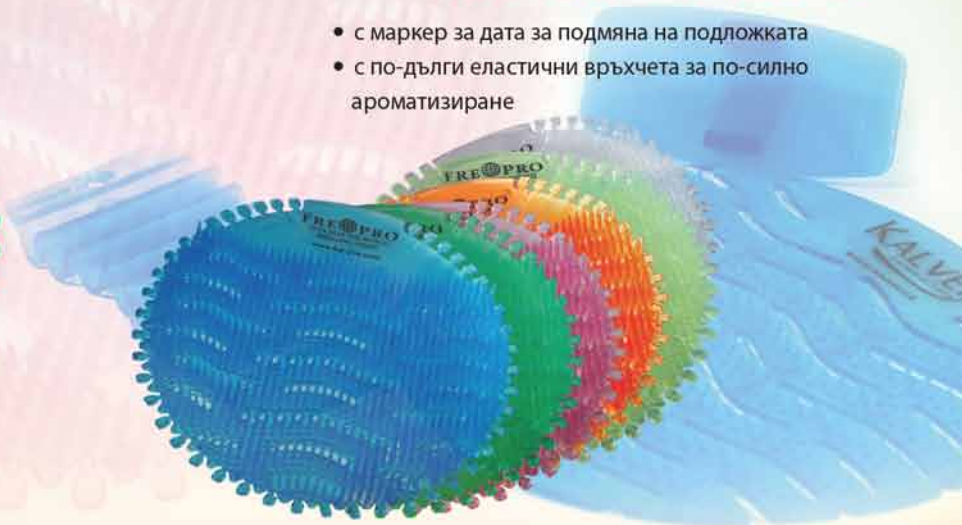

WAVE

- Ароматизира писоарите и помещенията за повече от 30 дни
- Предпазва околната среда. Не съдържа съставки, разрушаващи озоновия слой, съгласно регламентите в САЩ и Европа
- Неутрализира неприятните миризми – иновативен дизайн, прозрачен еластичен материал, който пасва на всички видове писоари, като ги предпазва от запушване, без да пречи на оттичането. Еластичните връхчета от лицевата страна, неутрализират неприятните миризми, подпомагат ароматизирането и улесняват освобождаването на полезните бактерии, които прочистват отточните тръби, с което намаляват времето за почистване с до 50%

WAVE 2.0

- с маркер за дата за подмяна на подложката
- с по-дълги еластични връхчета за по-силно ароматизиране